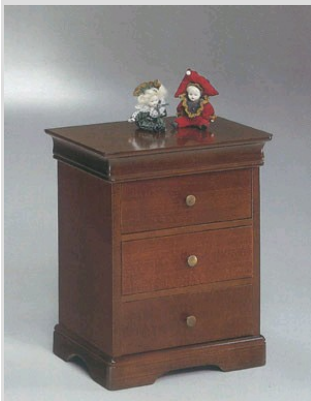

Ширина: 32 см

Височина: 62 см

Материал: *бук, мдф и естествен орехов фурнир*

Възможни цветови гами на продукта

2999

**Нощно шкафче, 3
чекмеджета**

Дължина: 52 см

Ширина: 32 см

Височина: 62 см

Материал: бук, мдф и естествен орехов фурнир

Възможни цветове гами на продукта

323

Demo Version - Evo Pdf Tools
**Нощно шкафче, 3
чекмеджета + 1
малко скрито
отгоре**

Дължина: 52 см

Ширина: 35 см