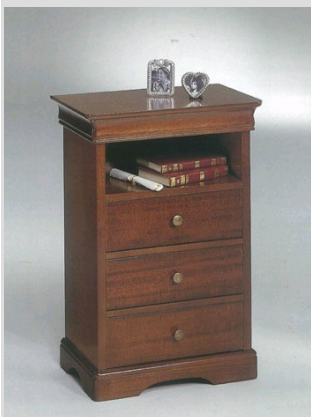

Дължина: 40 см

Ширина: 40 см

Височина: 90 см

Материал: бук, мдф и естествен орехов фурнир

Възможни цветови гами на продукта

2997

**Нощно шкафче, 3
чекмеджета**

Дължина: 52 см

Ширина: 32 см

Височина: 77 см

Материал: *бук, мдф и естествен орехов фурнир*

Възможни цветови гами на продукта

2998

Demo Version - Evo Pdf Tools

**Нощно шкафче, 2
чекмеджета**

Дължина: 52 см