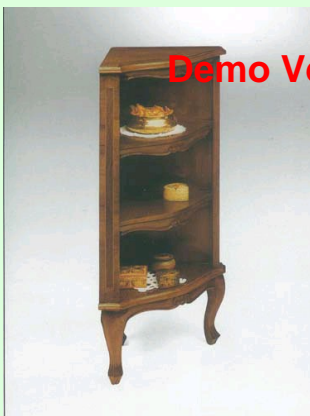

**Ъглово шкафче, 1
врата**

Дължина: **55 см**

Ширина: **36 см**

Височина: **86 см**

Материал: **бук, мдф и естествен орехов фурнир**

Възможни цветови гами на продукта

750

Шкафче