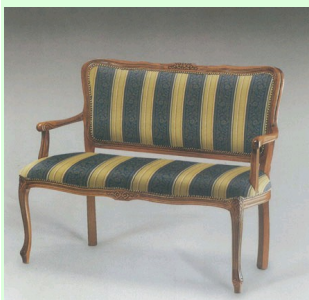

**Категория: Софи**

**37-30**

**Софа заедно със  
стол 38-15**

Дължина: 104 см

Ширина: 45 см

Височина: 96 см

Материал: масив

**Възможни дамаски на продукта**

**5026-74**

**Софа заедно със  
стол 5025-74**

Дължина: **116 см**

Ширина: **50 см**

Височина: **74 см**

Материал: **масив**

**Възможни дамаски на продукта**

Demo Version - Evo Pdf Tools

**5028-1**

**Софа**

Дължина: **105 см**

Ширина: **50 см**

Височина: **84 см**

Материал: **масив**

**Възможни дамаски на продукта**

Категория: Закачалки